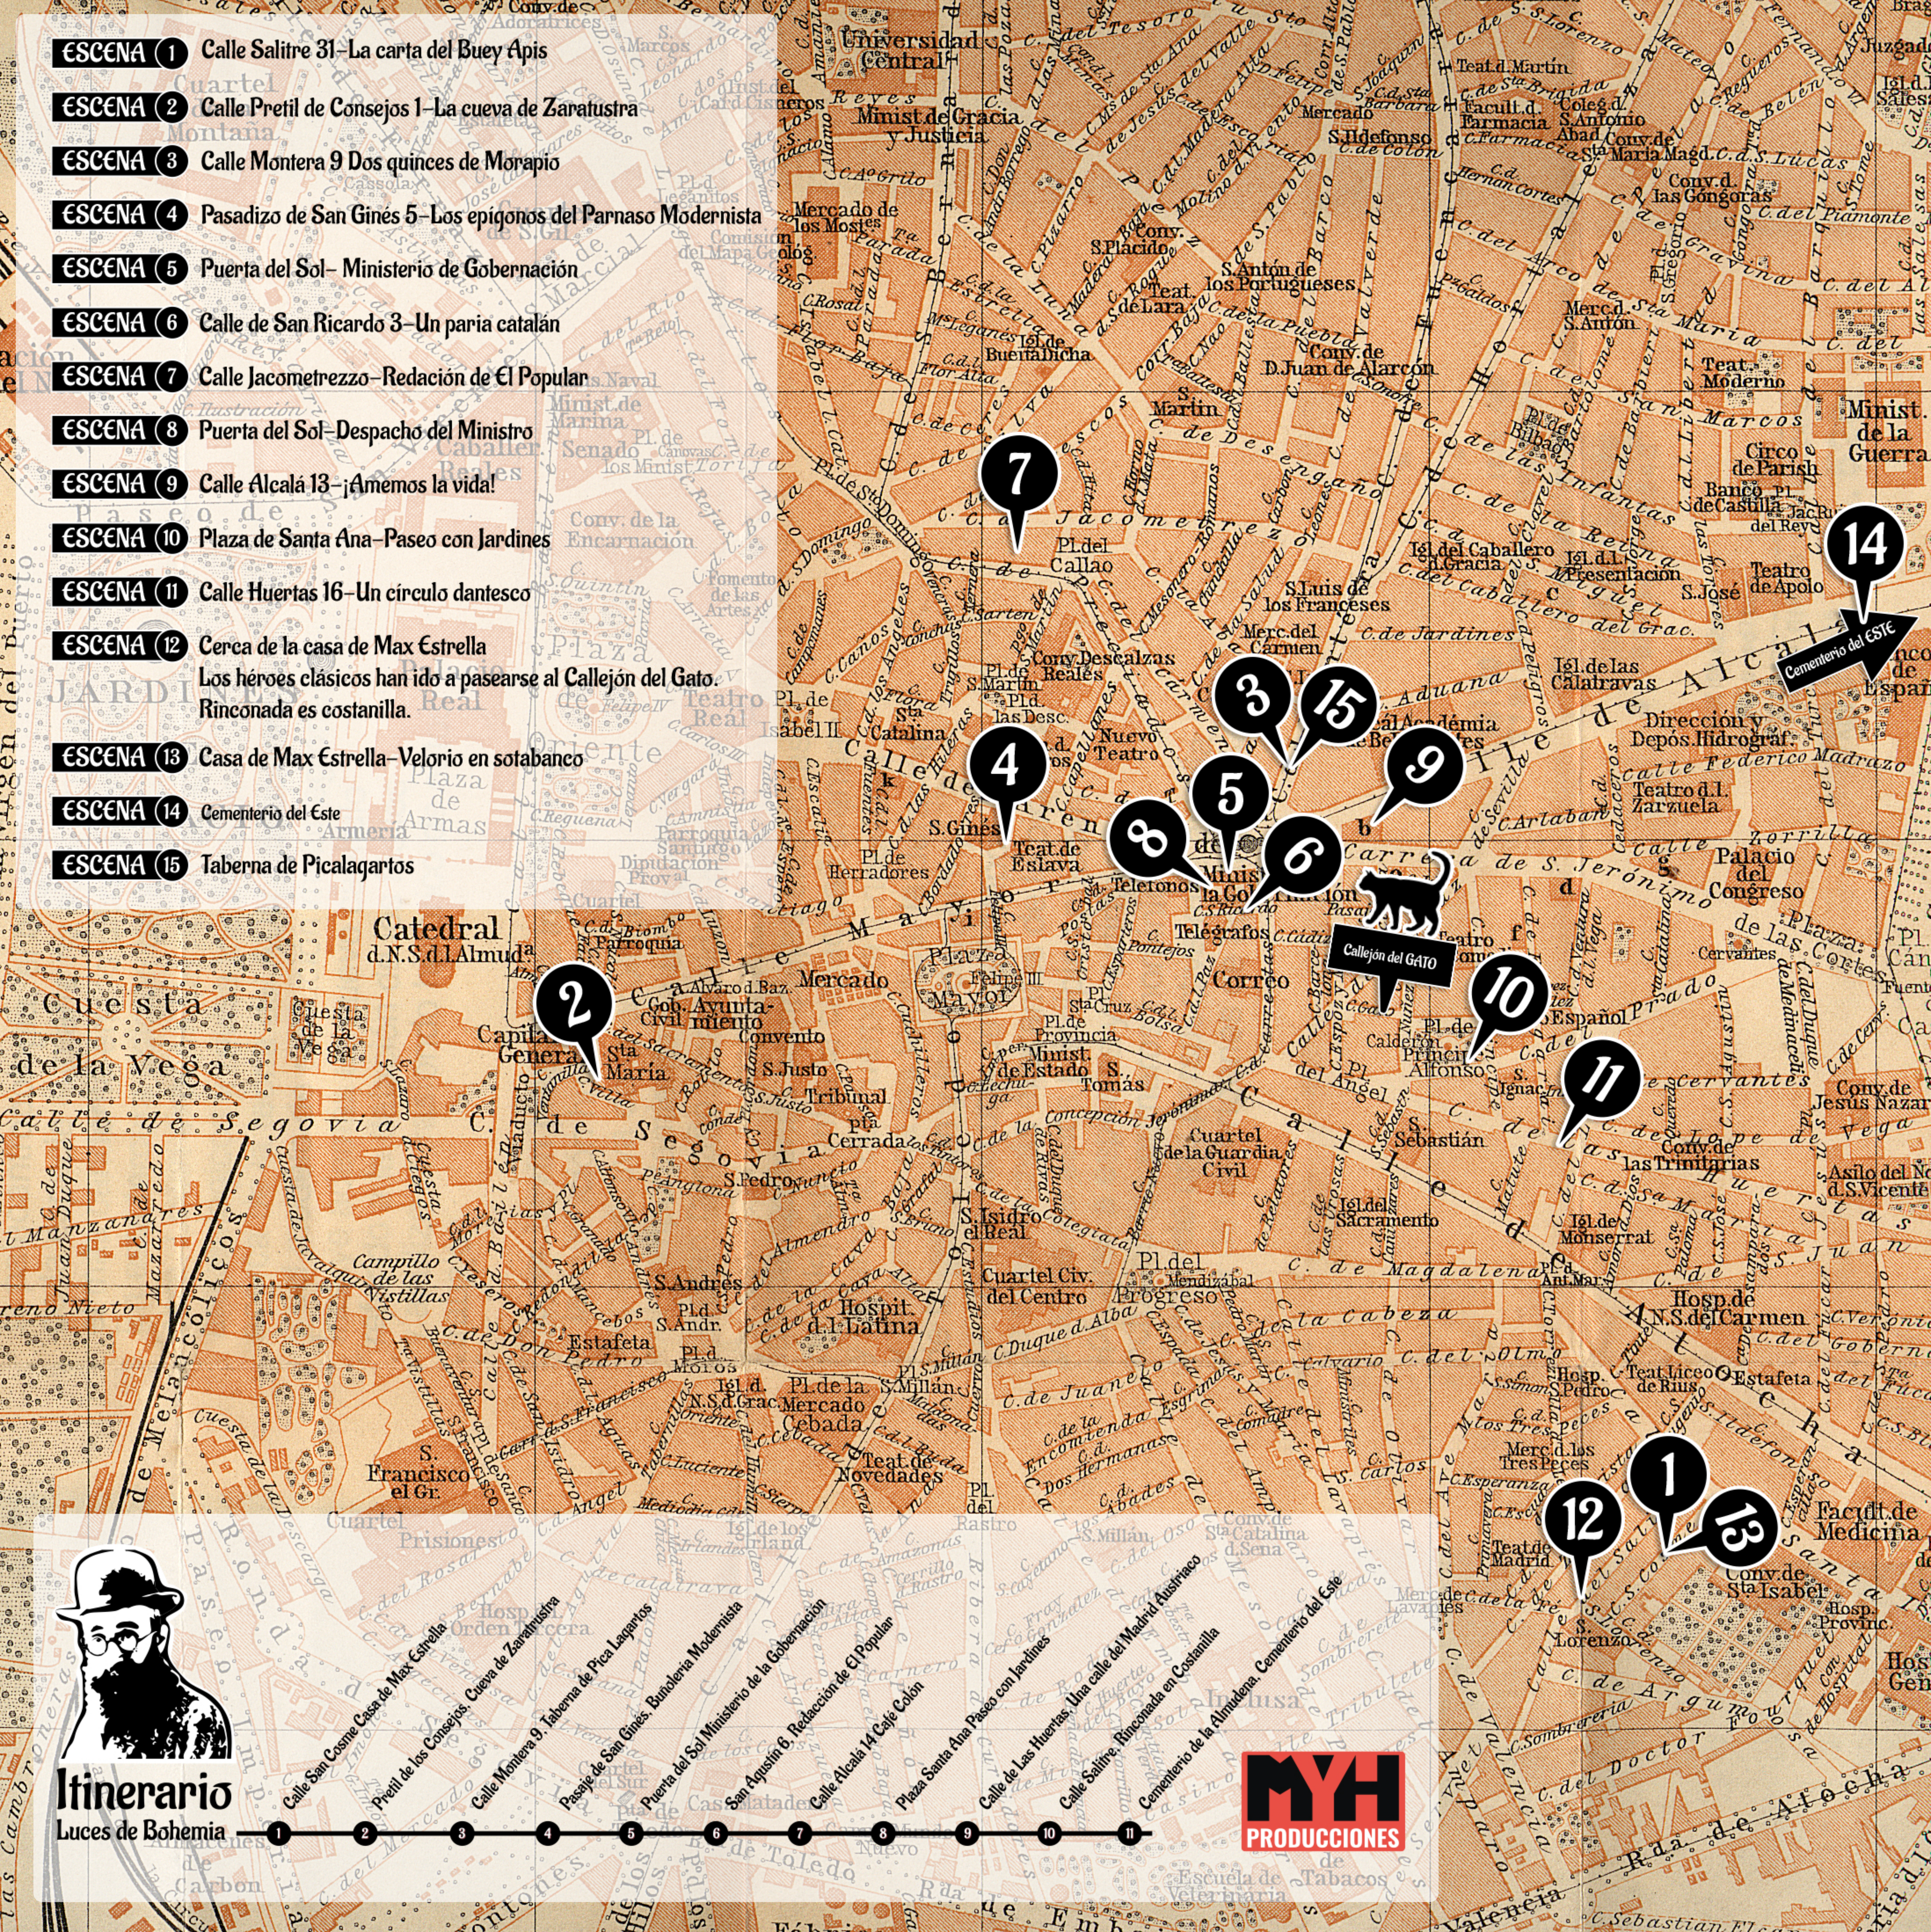

- ESCENA 1** Calle Salitre 31-La carta del Buey Apis
- ESCENA 2** Calle Pretil de Consejos 1-La cueva de Zaratustra
- ESCENA 3** Calle Montera 9 Dos quince de Morapio
- ESCENA 4** Pasadizo de San Ginés 5-Los epigonos del Parnaso Modernista
- ESCENA 5** Puerta del Sol- Ministerio de Gobernación
- ESCENA 6** Calle de San Ricardo 3-Un paria catalán
- ESCENA 7** Calle Jacometrezo-Redación de El Popular
- ESCENA 8** Puerta del Sol-Despacho del Ministro
- ESCENA 9** Calle Alcalá 13-¡Amemos la vida!
- ESCENA 10** Plaza de Santa Ana-Paseo con Jardines
- ESCENA 11** Calle Huertas 16-Un círculo dantesco
- ESCENA 12** Cerca de la casa de Max Estrella
Los héroes clásicos han ido a pasearse al Callejón del Gato.
Rinconada es costanilla.
- ESCENA 13** Casa de Max Estrella-Velorio en sotabanco
- ESCENA 14** Cementerio del Este
- ESCENA 15** Taberna de Picalagartos

Itinerario
Luces de Bohemia